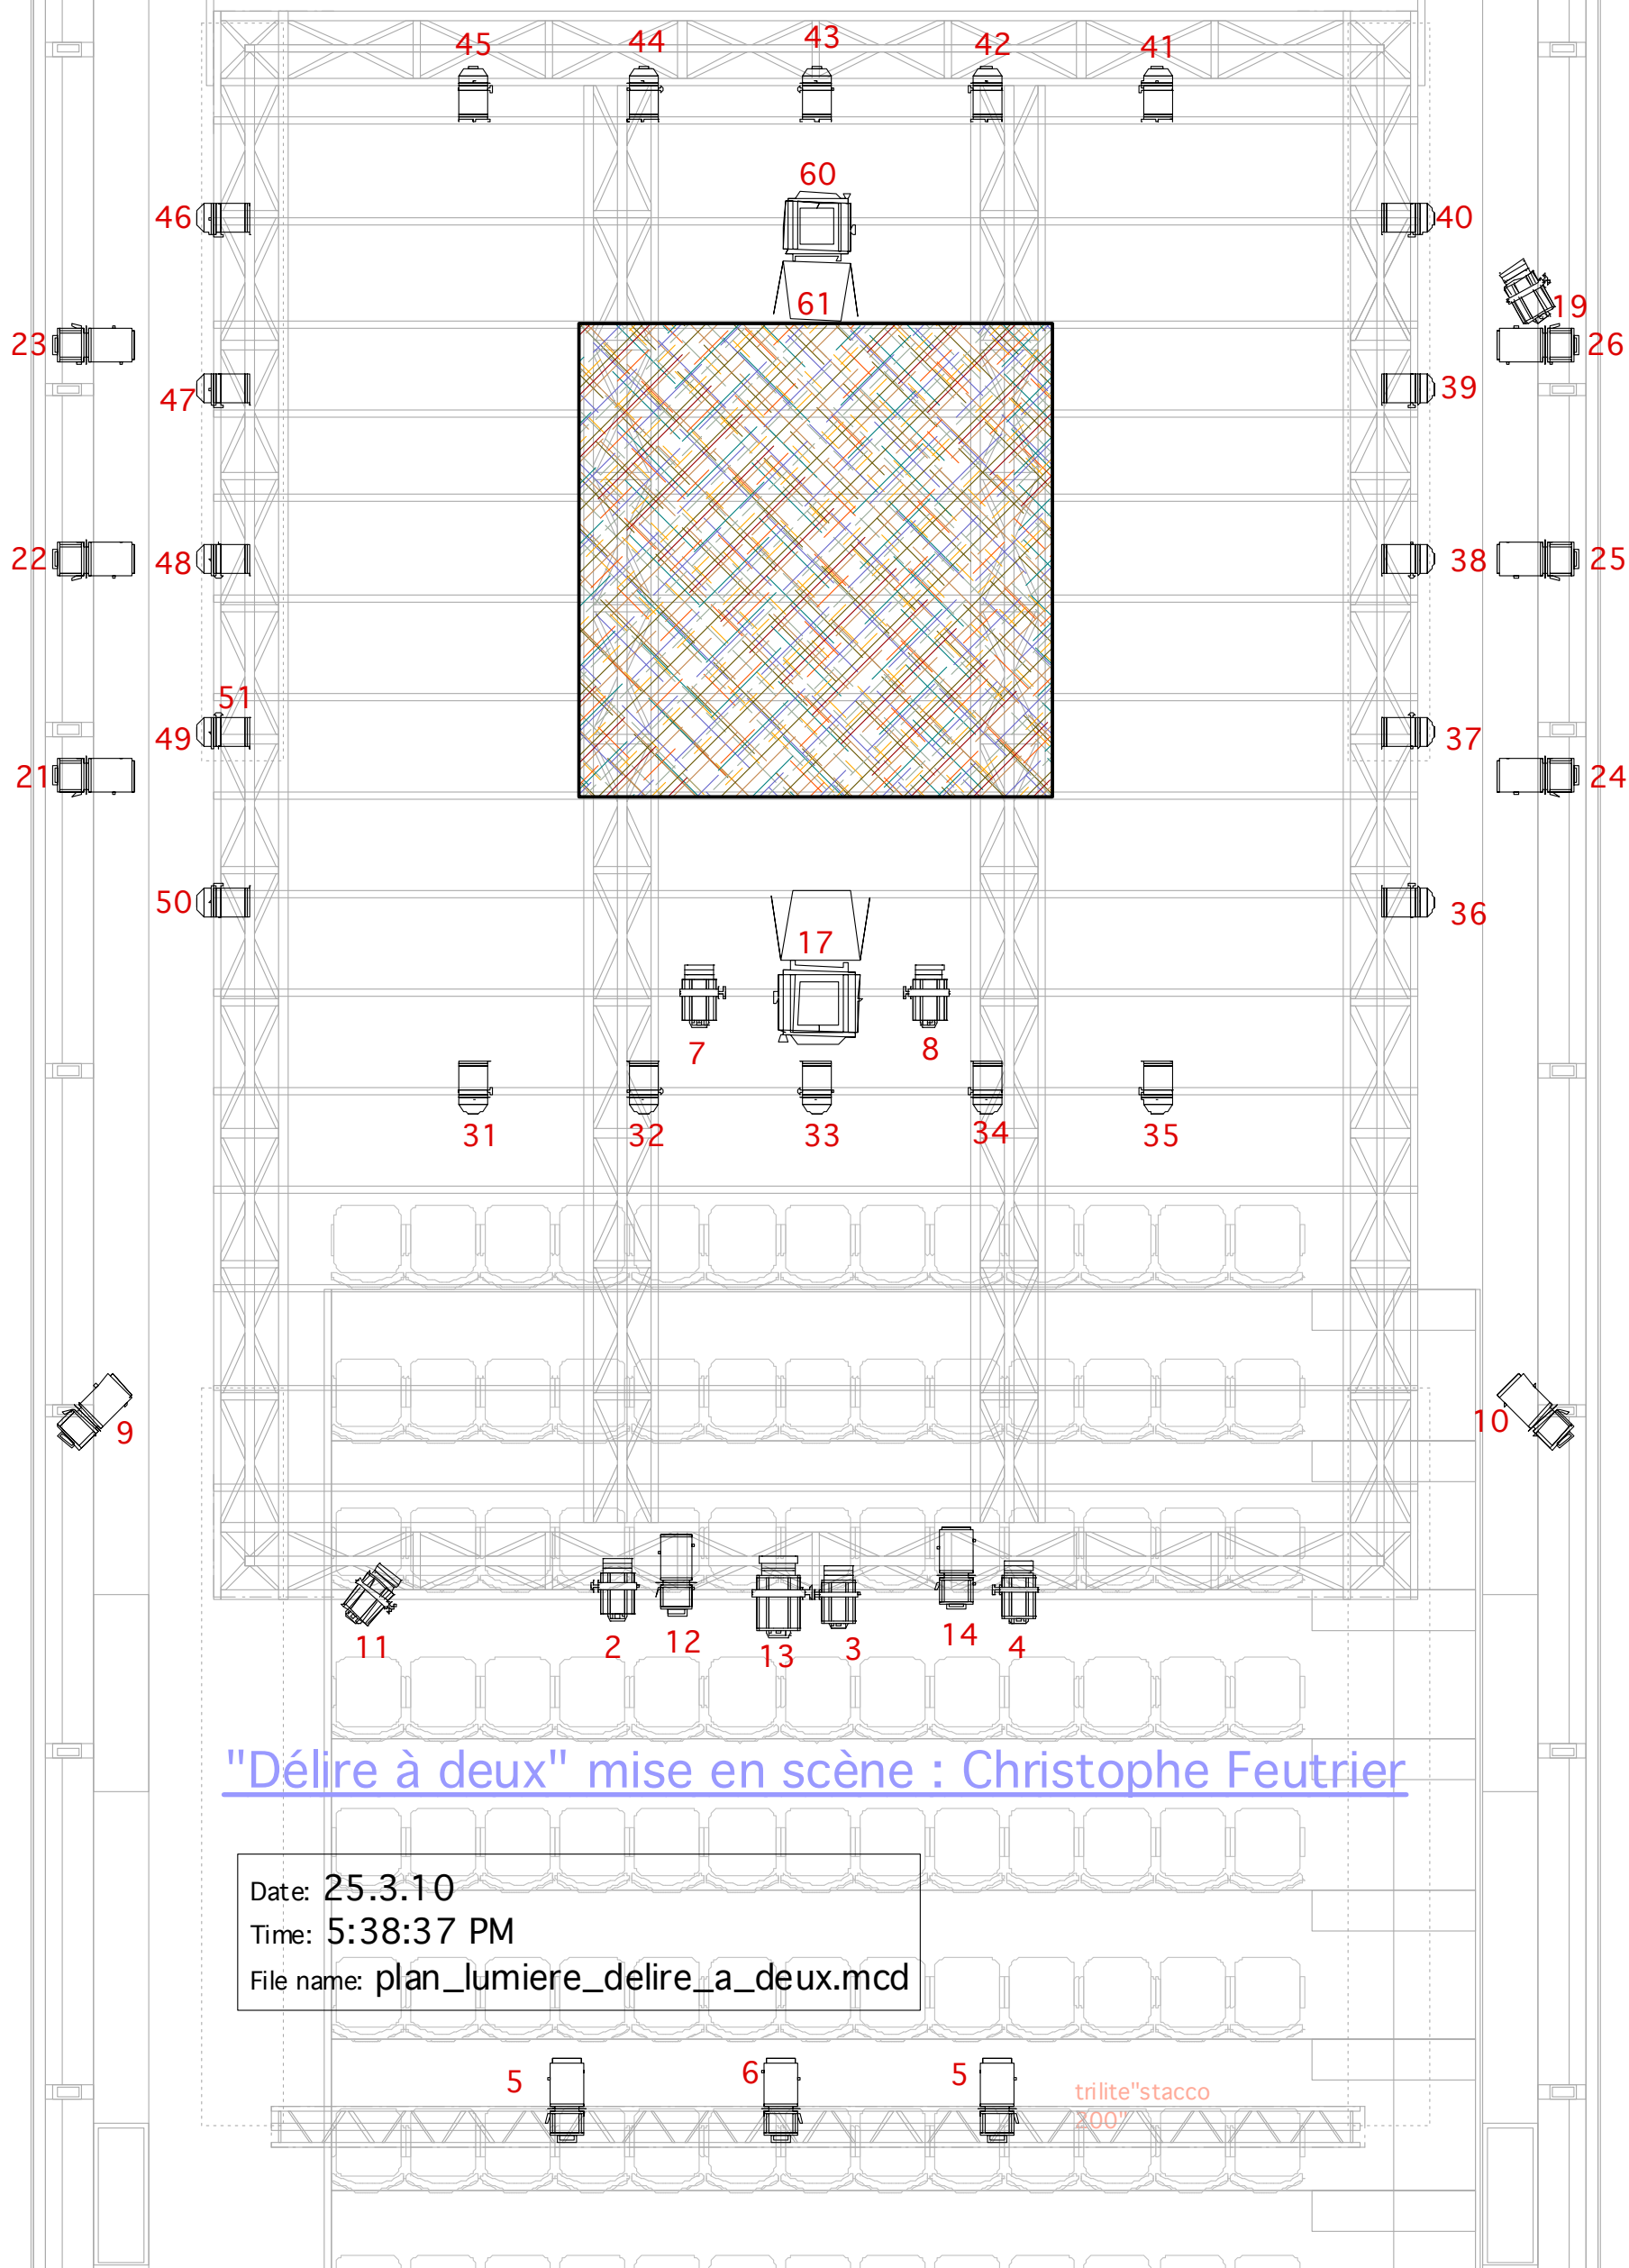

Fond.

Salle : 69 Lumistils : 68 Bleus : 67 Aveuglants public : 70

"Délire à deux" mise en scène : Christophe Feutrier

Date: 25.3.10  
 Time: 5:38:37 PM  
 File name: plan\_lumiere\_delire\_a\_deux.mcd

trilite"stacco  
X00"