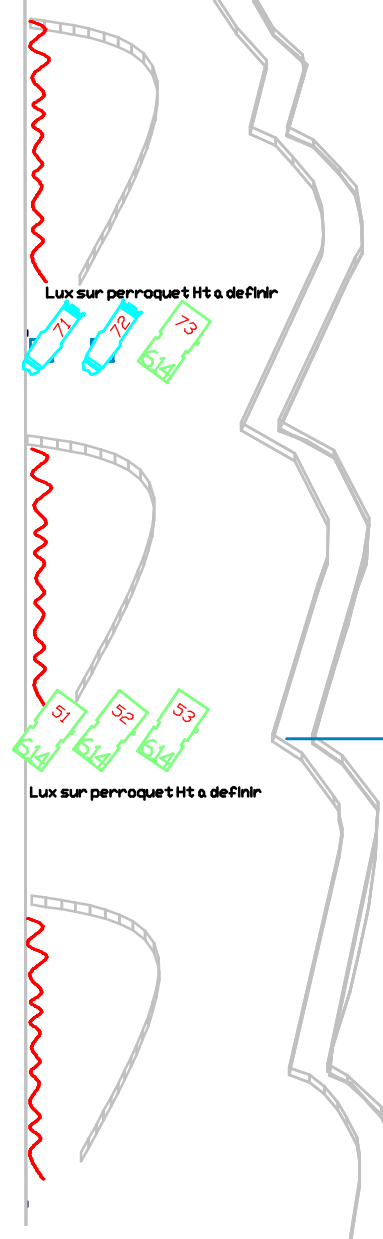

Salle :502
 Fose :503
 Coulise cour : 504
 Coulise Jardin : 505

Liste des Express :

1	Clear	Lee 130
2	Full C.T. Blue	Lee 201
3	Electric lilac	Lee 709
4	Pale Lavender	Lee 136
5	Double C.T. Blue	Lee 200
6	Minus Green	Lee 247
7	Pretty 'n pink	Lee 794
8	HMI to tungstene	Lee 236
9	Full C.T. Blue	Lee 201
10	Electric lilac	Lee 709
11	Clear	Lee 130

On mettra un Rosco #119 sur l'avant des changeurs.

Instrument Count : Didon et Eneas

Venue: Metropole Lausanne
 Designer: Sammy

Type	Count	Status
614SX	16	Metropole
713SX	2	OPL
714SX	6	OPL
ADB PC 2kw	20	Metropole
913 SNX	2	OPL
914 SNX	4	OPL
Fresnel 2kw	8	OPL
Source 4 - 15/30 Zoom	16	OPL
Source 4 - 25/50 Zoom	8	OPL
Mandarine	2	OPL
Fresnel 5kW	4	Metropole
VL3500 Wash	6	OPL
VL3500Q Spot	11	OPL
Changeur Express	7	OPL
Pied manfroto	2	OPL
Enrouleurs	2	OPL

Dido et Aeneas	
Lighting Design:	Sammy
Scenic Design:	Luis Lara
Venue:	Metropole