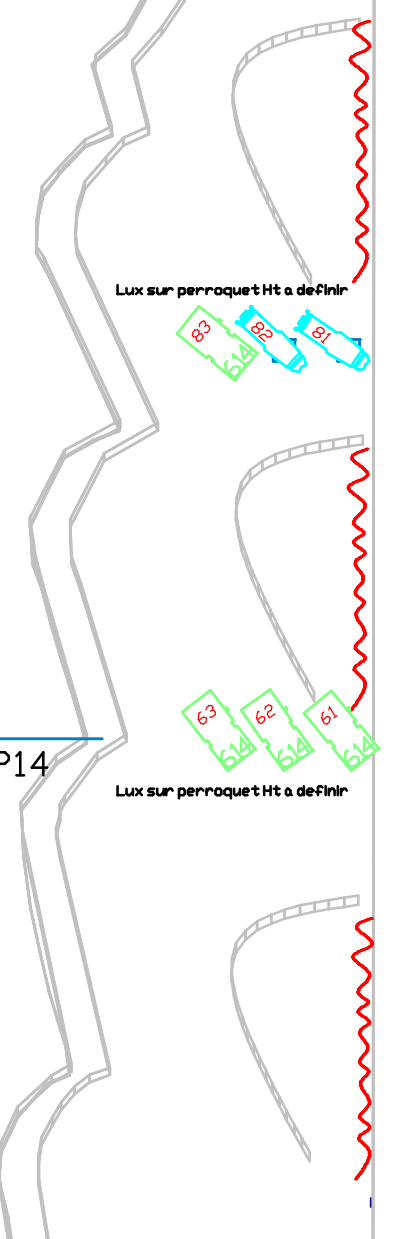

Salle :502
 Fose :503
 Coulise cour : 504
 Coulise Jardin : 505

Liste des Express :

1	Clear	Lee 130
2	Full C.T. Blue	Lee 201
3	Electric lilac	Lee 709
4	Pale Lavender	Lee 136
5	Double C.T. Blue	Lee 200
6	Minus Green	Lee 247
7	Pretty 'n pink	Lee 794
8	HMI to tungstene	Lee 236
9	Full C.T. Blue	Lee 201
10	Electric lilac	Lee 709
11	Clear	Lee 130

On mettra un Rosco #119 sur l'avant des changeurs.

Instrument Count : Didon et Eneas

Venue: Metropole Lausanne
 Designer: Sammy

Type	Count	Status
614SX	16	Metropole
713SX	2	OPL
714SX	6	OPL
ADB PC 2kw	20	Metropole
913 SNX	2	OPL
914 SNX	4	OPL
Fresnel 2kw	8	OPL
Source 4 - 15/30 Zoom	16	OPL
Source 4 - 25/50 Zoom	8	OPL
Mandarine	2	OPL
Fresnel 5kW	4	Metropole
VL3500 Wash	6	OPL
VL3500Q Spot	11	OPL
Changeur Express	7	OPL
Pied manfroto	2	OPL
Enrouleurs	2	OPL