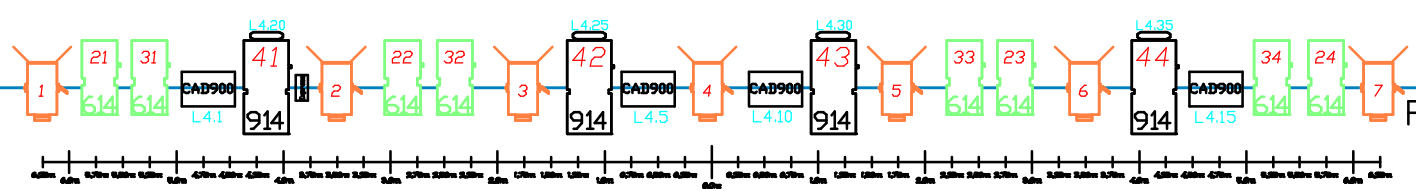

Salle :502
 Fose :503
 Coulise cour : 504
 Coulise Jardin : 505

Liste des Express :

1	Clear	Lee 130
2	Full C.T. Blue	Lee 201
3	Electric lilac	Lee 709
4	Pale Lavender	Lee 136
5	Double C.T. Blue	Lee 200
6	Minus Green	Lee 247
7	Pretty 'n pink	Lee 794
8	HMI to tungstene	Lee 236
9	Full C.T. Blue	Lee 201
10	Electric lilac	Lee 709
11	Clear	Lee 130

On mettra un Rosco #119 sur l'avant des changeurs.

Instrument Count : Didon et Eneas

Venue: Metropole Lausanne
 Designer: Sammy

Type	Count	Status
614SX	16	Metropole
713SX	2	OPL
714SX	6	OPL
ADB PC 2kw	20	Metropole
913 SNX	2	OPL
914 SNX	4	OPL
Fresnel 2kw	8	OPL
Source 4 - 15/30 Zoom	16	OPL
Source 4 - 25/50 Zoom	8	OPL
Mandarine	2	OPL
Fresnel 5kW	4	Metropole
VL3500 Wash	6	OPL
VL3500Q Spot	11	OPL
Changeur Express	7	OPL
Pied manfroto	2	OPL
Enrouleurs	2	OPL